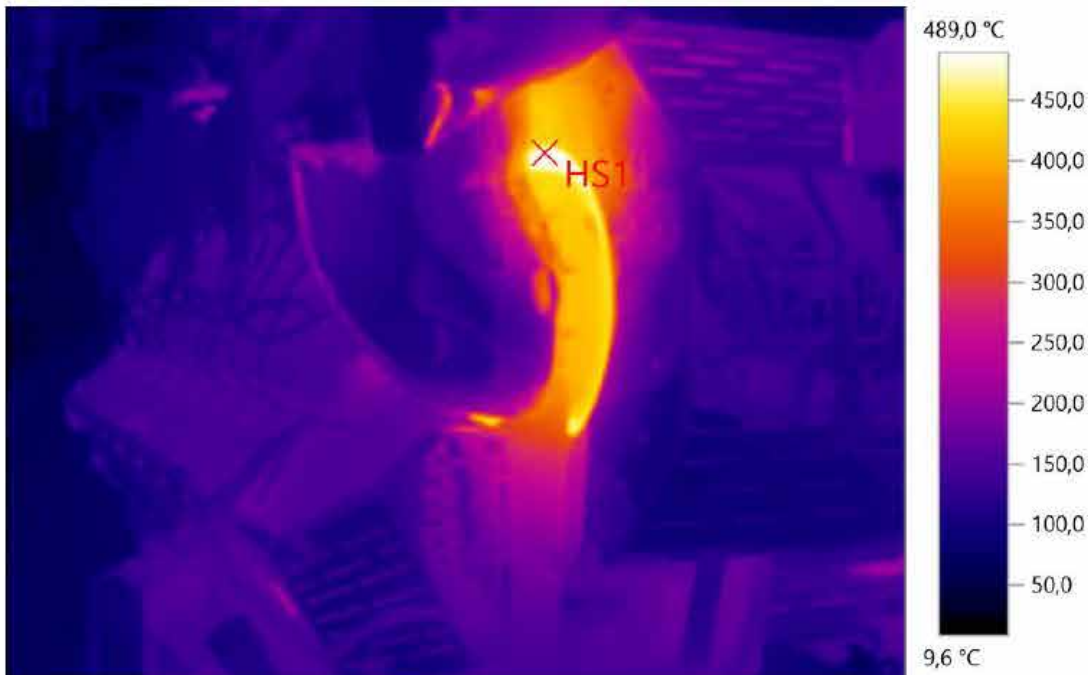

Der HGS^{CHECK}

Unser Anlagen-Check optimiert die Verfügbarkeit Ihrer Anlage. Nutzen auch Sie die Möglichkeit, die Effizienz und somit den wirtschaftlichen Erfolg ihrer Anlage zu steigern.

BHKW-Anlagen können mittels modernster Technik analysiert und bewertet werden - unabhängig vom Hersteller.

Lassen Sie Ihre Anlage prüfen, bevor Schäden und Ertragsverluste entstehen

Analyse

Wir erfassen die **Ist-Situation** und klären alle notwendigen Fragen rund um die Anlage

Anlagen-Check

HGS prüft ihre Anlage auf die Betriebsituation, Betriebsstoffe, Einbausituation und Instandhaltungsmanagement.
Die Sichtkontrolle gibt den Pflegezustand und offensichtliche Mängel wider.

Dokumentation

Mit einer **Checkliste** erfassen wir den Anlagenzustand und erarbeiten Empfehlungen zur nachhaltigen Optimierung. Sie erhalten eine ausführliche Dokumentation mit allen Check-Ergebnissen und Empfehlungen.

Anlagen-Check: die Sicherung Ihrer Zukunft

Investieren Sie zwei Tage für die Steigerung der Effizienz Ihrer Anlage.